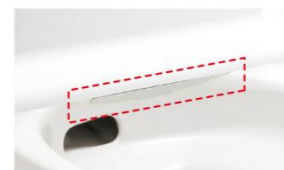

スッキリノズルシャッター

使わないときはノズルを収納。男子
小用時などの汚れの心配もなく、ノ
ズルはいつも清潔。シャッターは着
脱可能なので、お手入れも簡単です。