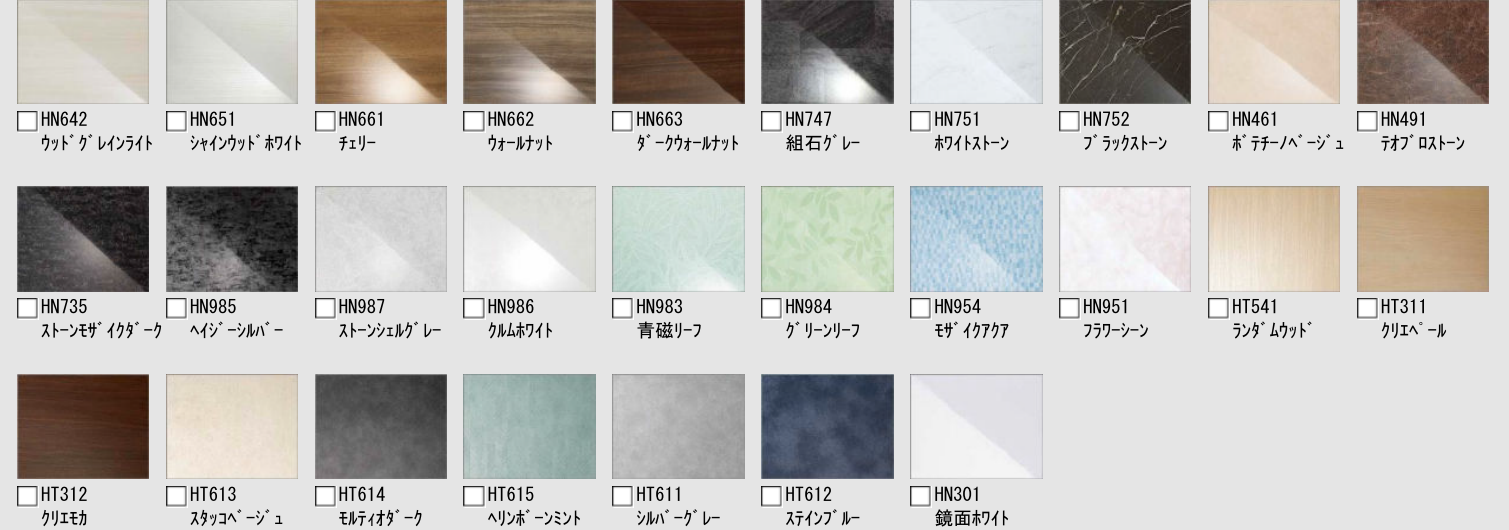

## ■ ご選定カラー

壁：アクセントパネル

壁：ベースパネル

浴槽

HT611  
シルバークレー

LE701  
EBホワイト

NW1  
ホワイト

浴槽エプロン

FW1  
ホワイト

床

N86  
ホワイト

## ■ 壁パネルカラー アクセント張り

アクセント：ハイクラス

ベース：ベーシッククラス

## ■ 浴槽カラー FRP