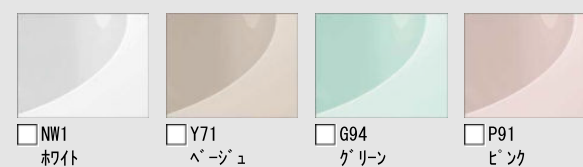

## ■ ご選定カラー

壁：アクセントパネル

壁：ベースパネル

浴槽

HT611  
シルバークレー

LE701  
EBホワイト

NW1  
ホワイト

浴槽エプロン

## ■ 壁パネルカラー アクセント張り

アクセント：ハイクラス

ベース：ベーシッククラス

## ■ 浴槽カラー FRP